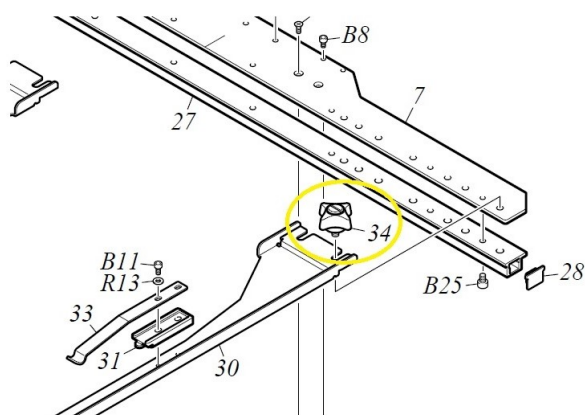

Tornillo sujeta Brazos bastidor

[Read More](#)

SKU: TA-511F05110S00

Price: 4,84€ IVA no incluido

Product Description

Tornillo sujeta Brazos bastidor