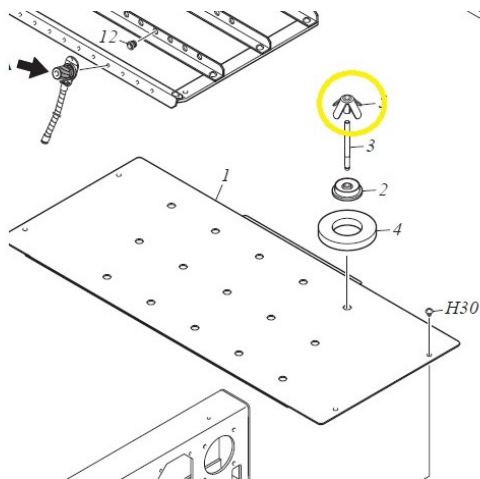

Price: 27,44€ IVA no incluido

Product Description

Taco Salta Punto

- Pieza que acciona la barra de agujas.
- Se utiliza en los siguientes modelos: TMFX-C, TFHX-C, TFGN, TFMX-C

Estabilizador Cono

[Read More](#)